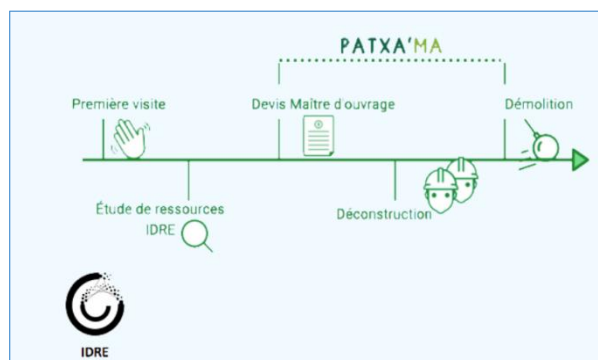

patxama.contact@gmail.com

Parole à Julien

Co-Créateur de Patxa'ma

Pourquoi avoir créé Patxa'ma ?

Pour sauver de la benne des matériaux viables et valorisables sur des chantiers de déconstruction, et en les réinjectant sur le circuit de la construction, au profit des particuliers comme des professionnels, afin qu'ils puissent être réemployés pour un usage similaire ou détourné.

Fenêtres simple battant AVEC SON CADRE

Fenêtres double en bois exotique AVEC SON CADRE

Comment contribuez-vous au ZDZG ?

Nous réalisons des chantiers de déconstruction afin de pouvoir revendre les matériaux de construction, les portes, les fenêtres, les éviers ... etc à des prix solidaires. Nous revendons également les matériaux neufs issus de surplus de chantier ou fin de stocks des professionnels.